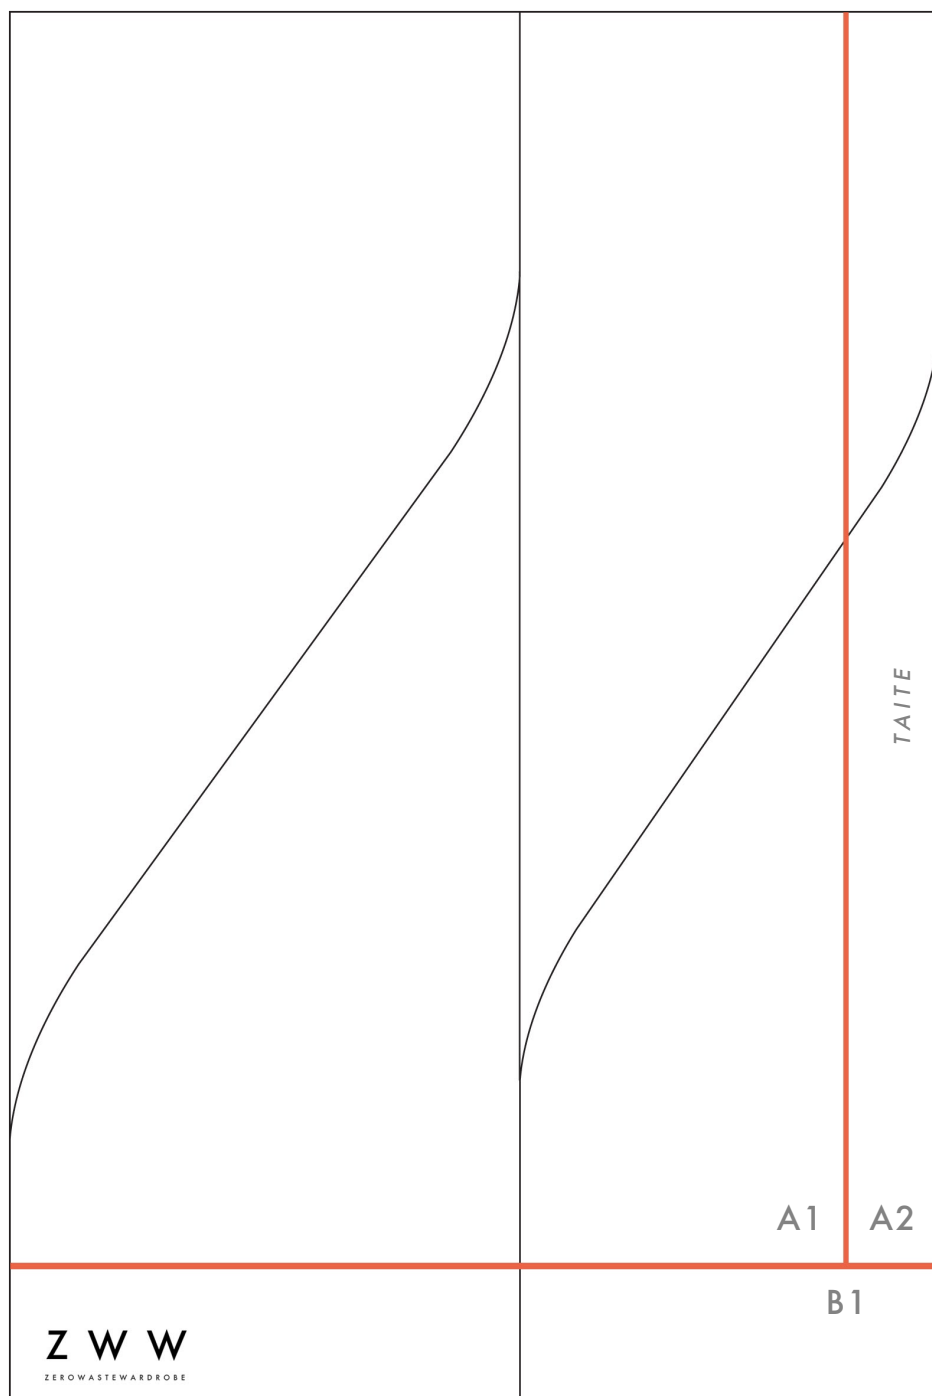

## PUOLIKAS RINTALIIVIEN KAAVA

A4-TULOSTEENA

Tulostus: Avaa pdf ja valitse tulosta. Tulostusasetuksista valitse *Scale* ja säädä prosenttiosuus lukuun 100%.

Ensimmäisen kaavasivun alue on 18cm X 22cm. Voit tulostaa aluksi yhden sivun (sivu 2) ja mitata, onko pisteviivojen rajaama alue oikean kokoinen. Tulostettuasi paperit kokoa ne alla olevan kuvan mukaisesti pisterajoilta yhteen.